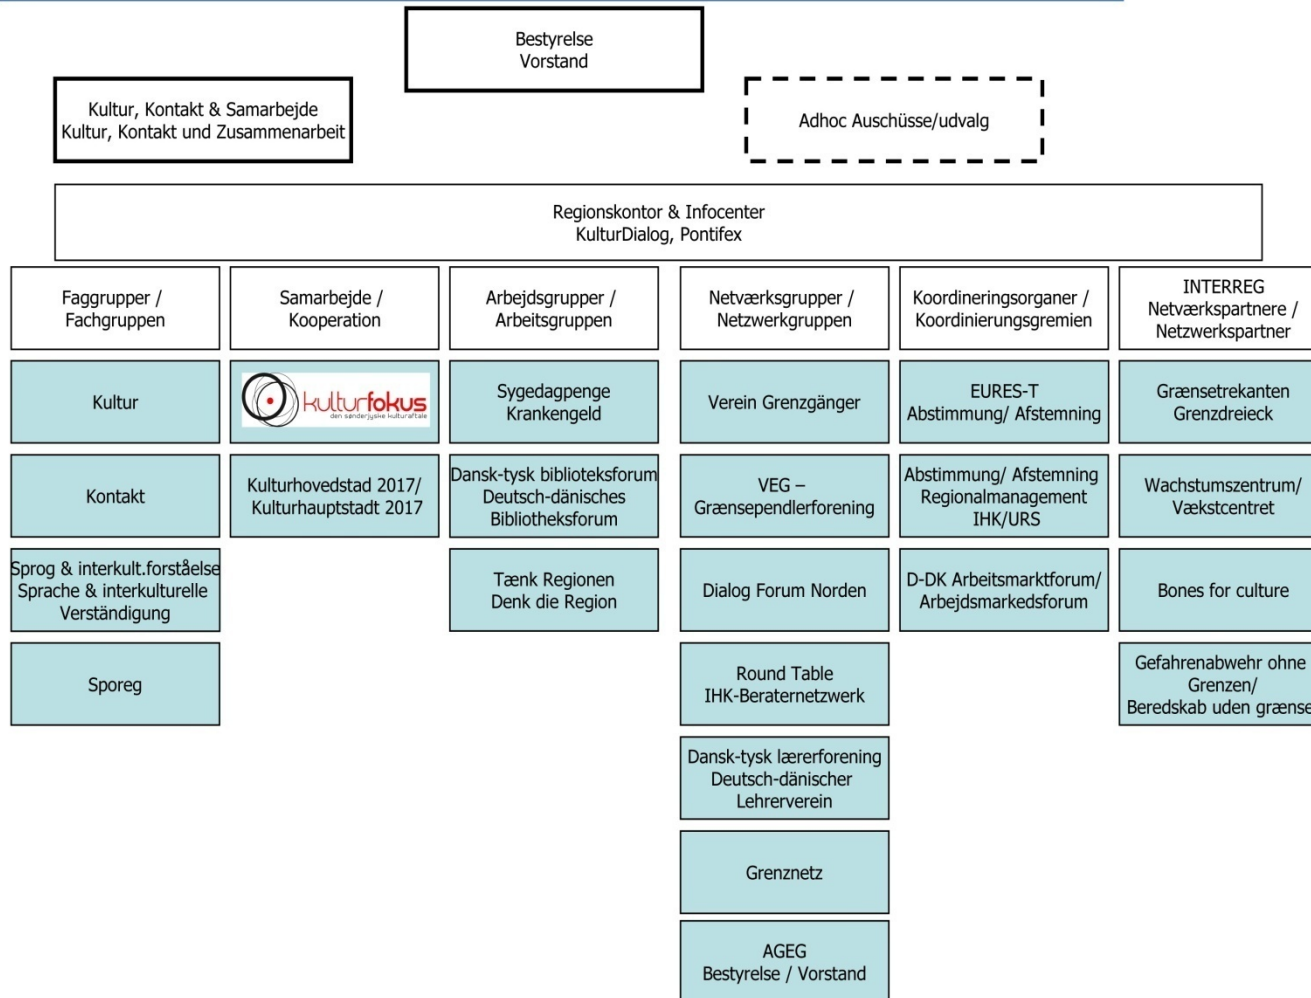

## **Region Sønderjylland-Schleswig** **16.06.1997**

Erneuerung / Fornyelse 15.11.2006

Anpassung / Tilpasning 18.06.2009

Erneuerung / Fornyelse 03.11.2011

# Partner/ Partnere

---

- Region Syddanmark
- Tønder Kommune
- Haderslev Kommune
- Sønderborg Kommune
- Aabenraa Kommune
- Kreis Nordfriesland
- Kreis Schleswig-Flensburg
- Stadt Flensburg

# Organigramm / Organigram